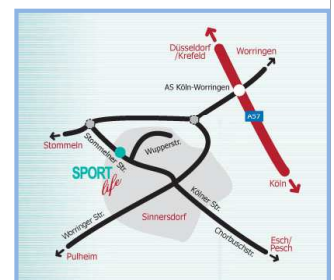

TH Sport-Life, Stommeler Str. 143, 50259 Pulheim

Autobahn A57 bis Ausfahrt Köln-Worringen abfahren und Richtung Pulheim/Stommeln abbiegen. Am 1. Kreisverkehr geradeaus Richtung Stommeln fahren. Am 2. Kreisverkehr an der 2. Ausfahrt Richtung Sinnersdorf ausfahren. Hinter dem Orteingang nach ca. 100 m rechts zum Sport Life abbiegen.